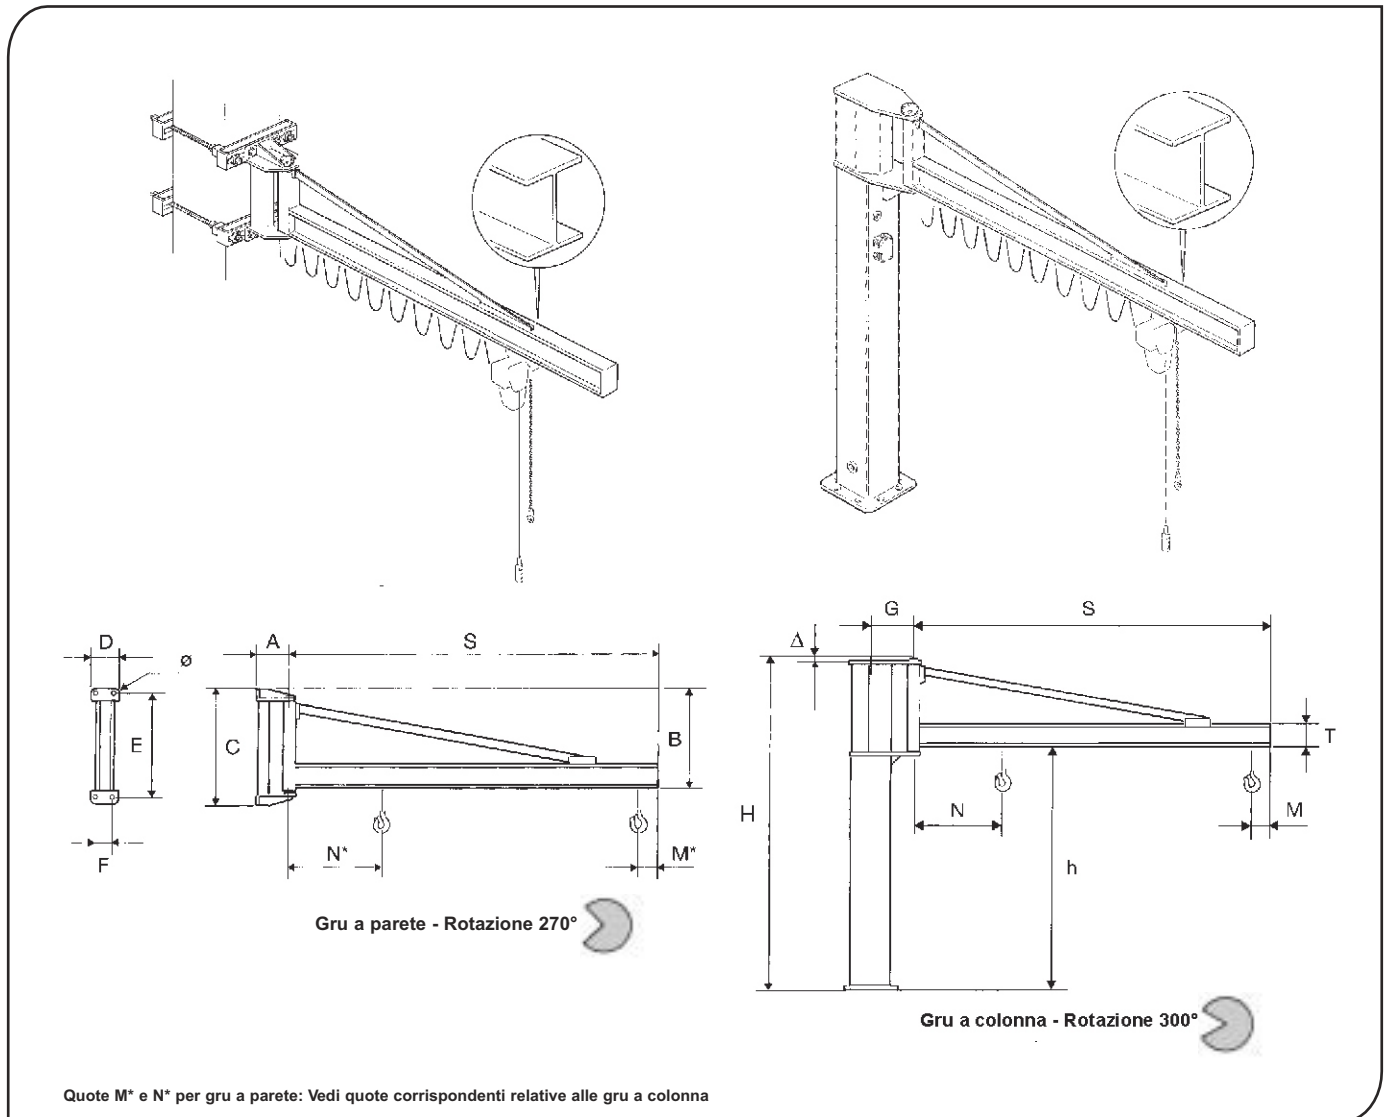

GRU A BANDIERA SERIE GBP/GBA – VERSIONE H – BRACCIO IN TRAVE PROFILATA CON “TIRANTE”

Portata	Sbraccio	Grandezza gru
125	6	C
	7	C
	8	D
250	4	C
	5	C
	6	D
	7	D
	8	E
500	4	D
	5	D
	6	E
	7	E
	8	F
1000	4	E
	5	E
	6	F
	7	F
2000	4	E
	5	E

Gru a parete serie GBP - Versione H									
Codice tipo	Dimensioni di ingombro (mm)							Peso gru Kg	
	A	B	C	D	E	F	Ø		
H02C60	210	820	930	250	870	190	22	160	
H02C70	210	820	930	250	870	190	22	180	
H02D80	210	820	930	250	870	190	22	251	
H02C40	210	820	930	250	870	190	22	122	
H02C50	210	820	930	250	870	190	22	141	
H02D60	210	820	930	250	870	190	22	200	
H02D70	210	820	930	250	870	190	22	226	
H03E80	255	1100	1240	300	1160	220	34	303	
H02D40	210	820	930	250	870	190	22	149	
H02D50	210	820	930	250	870	190	22	175	
H03E60	255	1100	1240	300	1160	220	34	262	
H03E70	255	1100	1240	300	1160	220	34	293	
H03F80	255	1100	1240	300	1160	220	34	389	
H03E40	255	1100	1240	300	1160	220	34	200	
H03E50	255	1100	1240	300	1160	220	34	231	
H03F60	255	1100	1240	300	1160	220	34	312	
H03F70	255	1100	1240	300	1160	220	34	351	
H03F40	255	1100	1240	300	1160	220	34	233	
H03F50	255	1100	1240	300	1160	220	34	272	