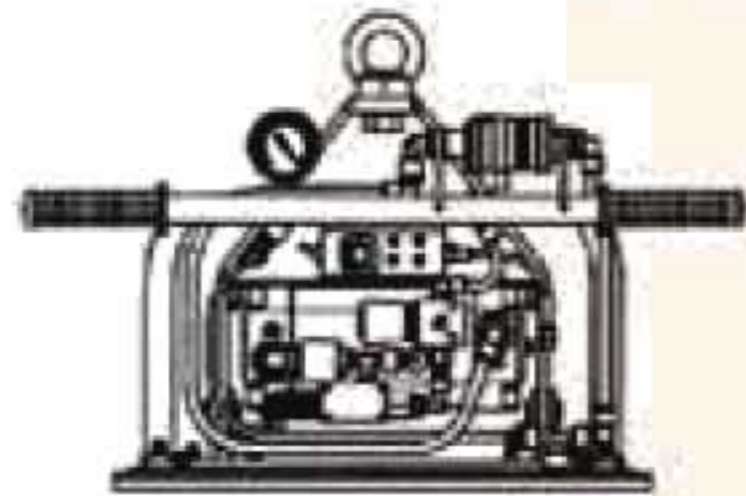

BASIC 1

Portata da 125 a 1000 Kg / Ribaltamento MANUALE da 0° a 90°
Capacity from 125 to 1000 Kg / MANUAL vertical-horizontal turnover from 0° to 90°

Modello basic <i>Type basic</i>	Portata Kg <i>Capacity Kg</i>	Piastre mm <i>Plates mm</i>			Dimensioni mm <i>Dimensions mm</i>		Peso Kg <i>Weight Kg</i>
		Nr.	A	B	C	H	
BASIC1/125	125	1	450	200	640	405	15
BASIC1/250	250	1	600	250	640	405	20
BASIC1/250	250	1	450	300	640	405	20
BASIC1/300	300	1	600	300	640	405	22
BASIC1/500	500	1	600	400	655	425	29
BASIC1/1000	1000	1	900	500	655	470	40