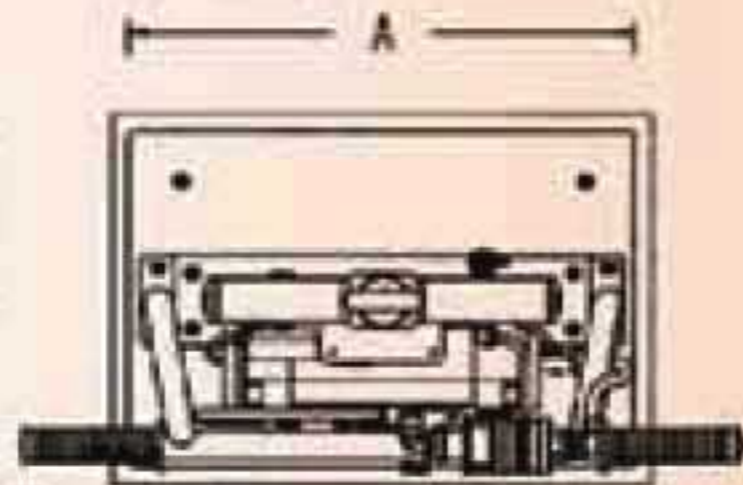

BASIC 1

Portata da 125 a 1000 Kg / Ribaltamento MANUALE da 0° a 90°
Capacity from 125 to 1000 Kg / MANUAL vertical-horizontal turnover from 0° to 90°

Modello basic <i>Type basic</i>	Portata Kg <i>Capacity Kg</i>	Piastre mm <i>Plates mm</i>			Dimensioni mm <i>Dimensions mm</i>		Peso Kg <i>Weight Kg</i>
		Nr.	A	B	C	H	
BASIC1/125	125	1	450	200	640	405	15
BASIC1/250	250	1	600	250	640	405	20
BASIC1/250	250	1	450	300	640	405	20
BASIC1/300	300	1	600	300	640	405	22
BASIC1/500	500	1	600	400	655	425	29
BASIC1/1000	1000	1	900	500	655	470	40

H

C